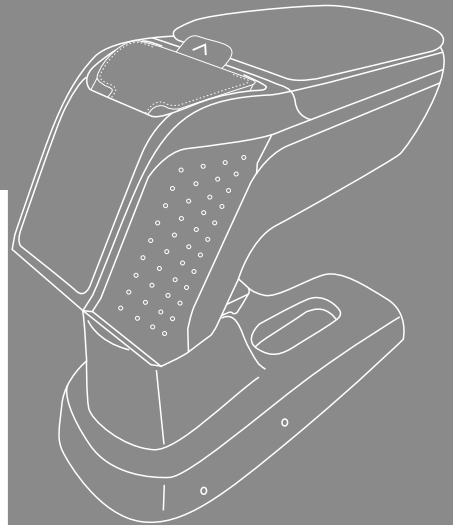

Armrest KIT for Courier 2014-

ARMSTER 2

EN	CENTER ARMREST
D	MITTELARMLEHNE
F	ACCOUDOIR CENTRAL
E	APOYABRAZOS CENTRAL
NL	CENTER CONSOLE
I	APPOGGIA BRACCIO CENTRALE
P	CONSOLE
H	KARTÁMASZ
CZ	OP RKY RUKY
SK	STREDOVA OPIERKA RUKY
SL	NASLON ROKE
HR	NASLON ZA RUKU
RO	COTIER
RU	О К
PL	PODŁOKIETNIK
TR	OTOMOBIL KOLÇA I

4x

M5

4x

St 3,9x25

4x

Ø 4,3x12

4x

M5x16