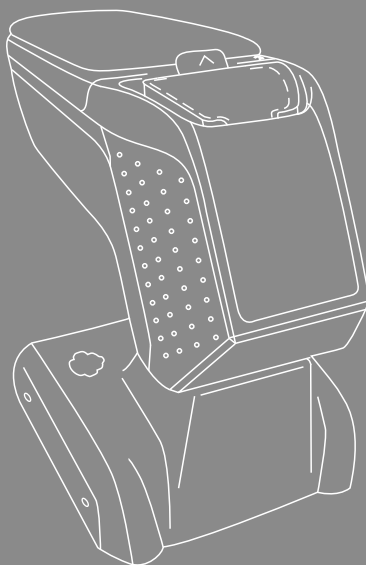

## Armrest KIT for Focus 2011-2014 (USB incl.)

### ARMSTER 2

EN	CENTER ARMREST
D	MITTELARMLEHNE
F	ACCOUDOIR CENTRAL
E	APOYABRAZOS CENTRAL
NL	CENTER CONSOLE
I	APPOGGIA BRACCIO CENTRALE
P	CONSOLE
H	KARTÁMASZ
CZ	OPĚRKY RUKY
SK	STREDOVA OPIERKA RUKY
SL	NASLON ROKE
HR	NASLON ZA RUKU
RO	COTIERĂ
RU	ПОДЛОКОТНИК
PL	PODŁOKIETNIK
TR	OTOMOBIL KOLÇAĞI